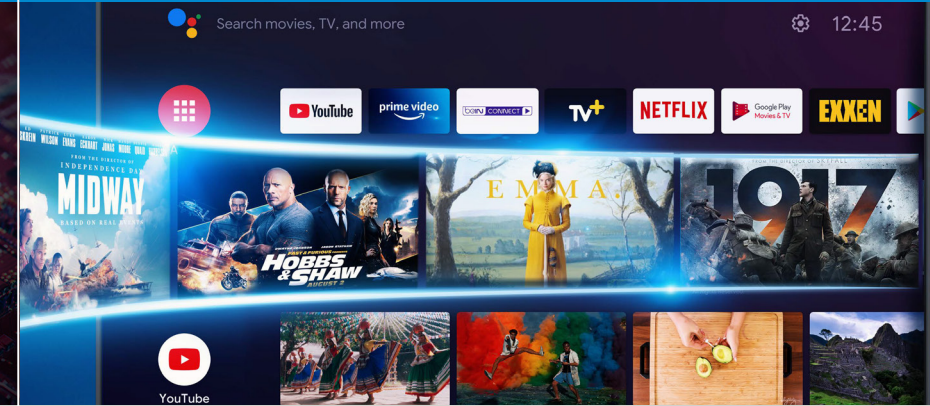

SMART TEKNOLOJİLER

Smart TV'ler; internete bağlanabilen ve özel işletim sistemine sahip olan televizyonlardır. Bu televizyonlarda internet bağlantısını kablolu olarak yapabileceğiniz gibi kablosuz bir şekilde, yani WiFi bağlantısıyla da gerçekleştirebilirsiniz.

Akıllı televizyonlar sayesinde telefonunuzdan ya da bilgisayarınızdan girebileceğiniz pek çok uygulamaya ve siteye televizyonunuzdan da ulaşabilirsiniz.

Daha zengin bir akıllı TV deneyimi sunan Android 11 işletim sistemi ile Youtube, Netflix, Spotify, Twitch, Google Play, Ted TV, Deezer, beIN CONNECT, TV+ ve Google'un sunduğu bir 8000+ uygulamaya TV'den kolayca erişebilir, Chromecast built-in ile telefon/tablet veya laptoptaki içerikleri TV'ye kablosuz bir şekilde yansıtabilirsiniz. Google Play üzerinden dilediğiniz oyunu indirip Android TV'nizde oyun konsoluna ihtiyaç duymadan oynayabilirsiniz. Beko TV kumandası üzerinden televizyonunuza komut verebilir, Google Asistan ile Türkçe konuşabilirsiniz.

Tek tuşla eğlence konseptini benimseyen Beko Smart TV'ler Netflix, Prime video, Youtube, Exxen, beIN CONNECT, TV+ tuşlarının olduğu kumandaya sahiptir. Bu sayede popüler bir çok uygulamaya tek tuşla erişebilirsiniz.