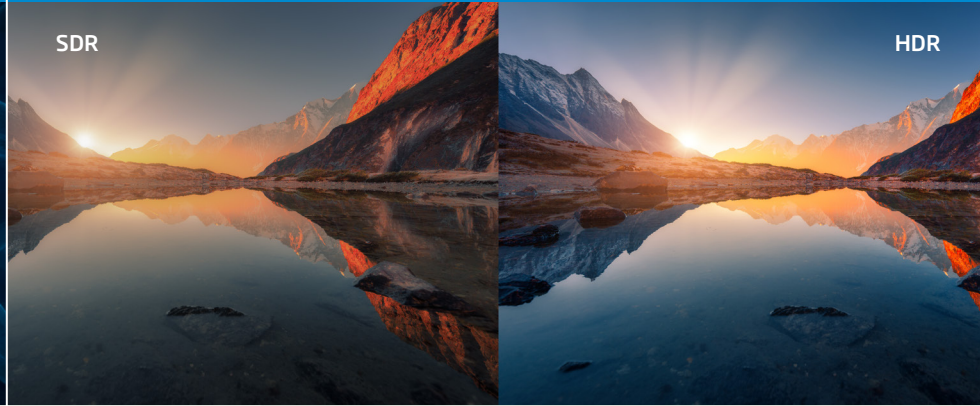

HDR 10+

HDR 10+, 4 çekirdekli işlemci ve yazılım sayesinde Görüntüdeki ışık seviyesini analiz eder; en parlak ve en karanlık kısımlarını her kareye özel ayarlayarak daha canlı ve gerçeğe yakın bir resim görmemizi sağlamaktadır. UHD (4K) ve HDR 10+ birlikte çalışarak daha keskin ve gerçekçi bir görüntü oluşturmaktadır.