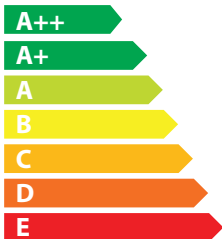

ENERG

енергия · ενεργεια

Y

IJA

IE

IA

GRUNDIG

Miami 55 VLX 9775 BP

ENERJ
ENERGIA · ЕНЕРГИЯ
ΕΝΕΡΓΕΙΑ · ENERGIJA
ENERGY · ENERGIE
ENERGI

110
Watt

161
kWh/Yil

139
cm

55
inch