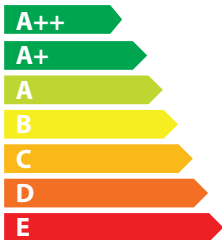

ENERG

енергия · ενεργεια

BEKO

B55L 8840 5B

ENERJİ
ENERGIA · ЕНЕРГИЯ
ΕΝΕΡΓΕΙΑ · ENERGIJA
ENERGY · ENERGIE
ENERGI

110
Watt

161
kWh / Yıl

139
cm