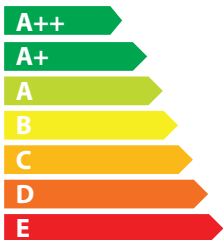

ENERG

енергия · ενεργεια

GRUNDIG

Moskova 43 CLX 7820 BP

ENERJİ
ENERGIA · ЕНЕРГИЯ
ΕΝΕΡΓΕΙΑ · ENERGIJA
ENERGY · ENERGIE
ENERGI

69.1
Watt

101
kWh/Yıl

108
cm