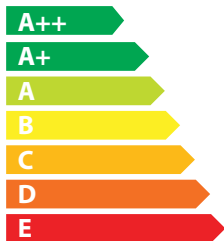

# ENERG

енергия · ενεργεια

**BEKO**

**B75L 8870 5B  
SGV000**

ENERJİ  
ENERGIA · ЕНЕРГИЯ  
ΕΝΕΡΓΕΙΑ · ENERGIJA  
ENERGY · ENERGIE  
ENERGI

**203**  
Watt

**296**  
kWh / Yıl

**189**  
cm