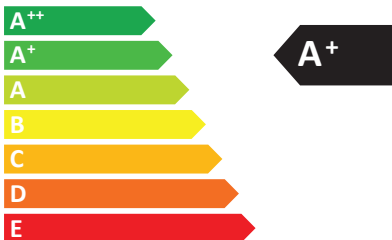

Enerji
ENERGIA · ЕНЕРГИЯ
ΕΝΕΡΓΕΙΑ · ENERGIJA
ENERGY · ENERGIE
ENERGI

87.1
Watt

127
kWh/Yıl

139
cm

55
inch