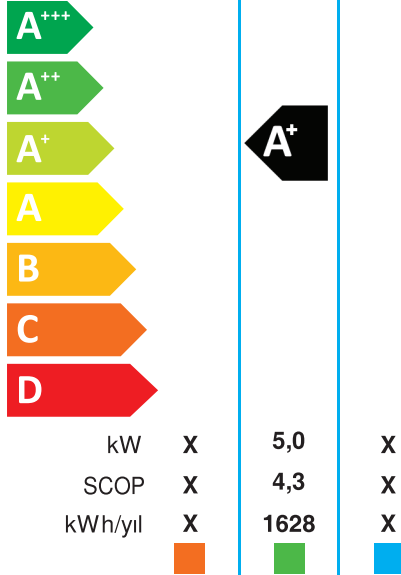

ENERG

енергия · ενεργεια

beko

İç Ünite **32426**

Dış Ünite **32425**

SEER

kW **6,6**
SEER **6,9**
kWh/yıl **335**

SCOP

65dB

70dB

ENERJİ - ЕНЕРГИЯ - ΕΝΕΡΓΕΙΑ - ENERGIJA - ENERGY - ENERGIE - ENERGI

626/2011

5401570092 Rev.: