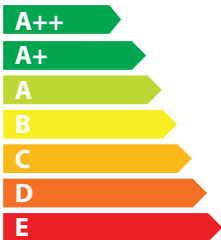

ENERG

енергия · ενεργεια

Y

IJA

IE

IA

GRUNDIG

Rio 43 CLX 7745 AP

ENERGI
ENERGIA · ЕНЕРГИЯ
ΕΝΕΡΓΕΙΑ · ENERGIJA
ENERGY · ENERGIE
ENERGI

99.1
Watt

145
kWh/Annum

108
cm

43
inch