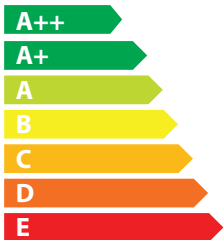

ENERG

енергия · ενεργεια

BEKO

B49L 8752 5S

ENERJİ
ENERGIA · ЕНЕРГИЯ
ΕΝΕΡΓΕΙΑ · ENERGIJA
ENERGY · ENERGIE
ENERGI

88.1
Watt

129
kWh/Yıl

123
cm