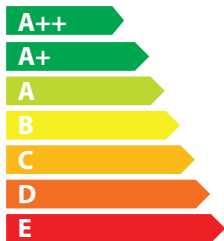

ENERG

енергия · ενεργεια

Y

IJA

IE

IA

BEKO

B43L 8752 5S

B

ENERGI
ENERGIA · ЕНЕРГИЯ
ΕΝΕΡΓΕΙΑ · ENERGIJA
ENERGY · ENERGIE
ENERGI

99.1
Watt

145
kWh/Yil

108
cm

43
inch

2010/1062- 2015