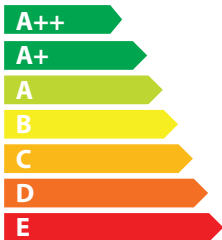

# ENERG

енергия · ενεργεια

BEKO

B55L 9785 5S QUATRO UHD+

ENERGI  
ENERGIA · ЕНЕРГИЯ  
ΕΝΕΡΓΕΙΑ · ENERGIJA  
ENERGY · ENERGIE  
ENERGI

**110**  
Watt

**161**  
kWh/Yil

**139**  
cm