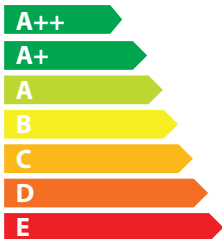

# ENERG

енергия · ενεργεια

BEKO

B65L 9785 5S QUATRO UHD+

ENERGI  
ENERGIA · ЕНЕРГИЯ  
ΕΝΕΡΓΕΙΑ · ENERGIJA  
ENERGY · ENERGIE  
ENERGI

**151**  
Watt

**220**  
kWh/Yil

**164**  
cm