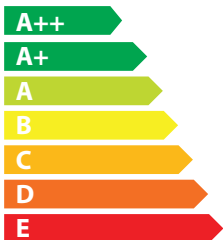

ENERG

енергия · ενεργεια

GRUNDIG

Moskova 49 CLX 7820 BP

ENERJİ
ENERGIA · ЕНЕРГИЯ
ΕΝΕΡΓΕΙΑ · ENERGIJA
ENERGY · ENERGIE
ENERGI

88.1
Watt

129
kWh / Yıl

123
cm