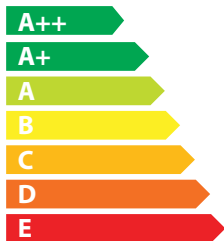

ENERG

енергия · ενεργεια

BEKO

**B50L 8870 5S
SGT000**

ENERJİ
ENERGIA · ЕНЕРГИЯ
ΕΝΕΡΓΕΙΑ · ENERGIJA
ENERGY · ENERGIE
ENERGI

91.1
Watt

133
kWh / Yıl

126
cm